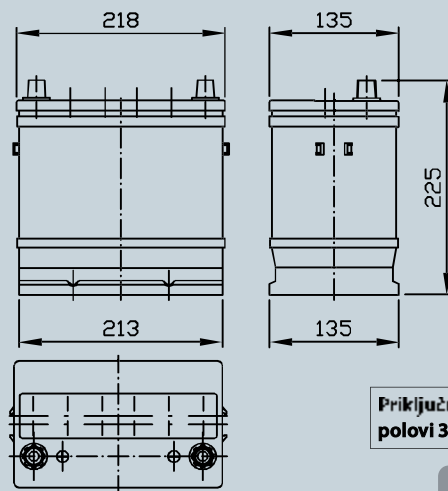

Dimenzije akumulatora

**SD 01
SD 02**

a

**SB 01
SB 02
SB 03
SB 04
SB 05
SB 06**

**Priključni
polovi 3**

b

**SC 01
SC 02**

c

**SD 01 SD 07 GD 01
SD 02 SD 08 GD 02
SD 03 SD 09
SD 04 SD 10
SD 05
SD 06**

d

**SE 01 SE 08 UE 01
SE 02 GE 01 UE 02
SE 03 GE 02
SE 04 GE 03
SE 05
SE 06
SE 07**

e

**SF 01
SF 02
SF 03
SF 04**

f

GG 01 **SG 01**
GG 02 **SG 02**
SG 03
SG 04
UG 01 **SG 05**
UG 02 **SG 06**
SG 07
SG 08

g

SH 01
SH 02
UH 01
UH 02

h

SI 01
SI 02

i

- SK 01
- SK 02
- SK 03
- SK 04
- SK 05
- SK 06

- UK 01
- UK 02

j

- SJ 01
- SJ 02
- SJ 03
- SJ 04
- SJ 05
- SJ 06

- UJ 01
- UJ 02

k

- SL 01
- SL 02
- SL 03
- SL 04
- SL 05
- SL 06
- SL 07
- SL 08
- UL 01
- UL 02
- UL 03
- UL 04
- UL 05
- UL 06

l