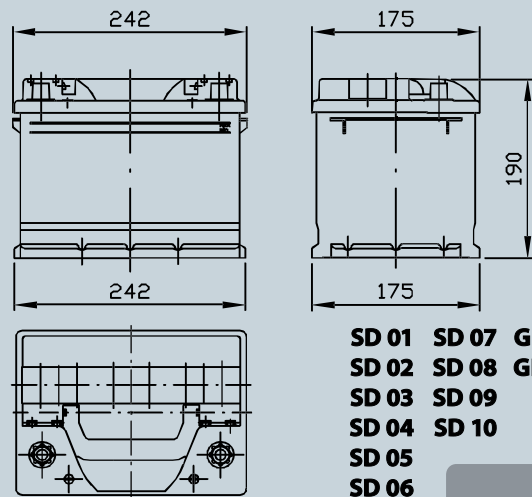

Dimenzije akumulatora

**SD 01
SD 02**

a

**SB 01
SB 02
SB 03
SB 04
SB 05
SB 06**

**Priključni
polovi 3**

b

**SC 01
SC 02**

c

**SD 01 SD 07 GD 01
SD 02 SD 08 GD 02
SD 03 SD 09
SD 04 SD 10
SD 05
SD 06**

d

**SE 01 SE 08 UE 01
SE 02 GE 01 UE 02
SE 03 GE 02
SE 04 GE 03
SE 05
SE 06
SE 07**

e

**SF 01
SF 02
SF 03
SF 04**

f

GG 01 **SG 01**
GG 02 **SG 02**
SG 03
SG 04
UG 01 **SG 05**
UG 02 **SG 06**
SG 07
SG 08

g

SH 01
SH 02
UH 01
UH 02

h

SI 01
SI 02

i

- SK 01
- SK 02
- SK 03
- SK 04
- SK 05
- SK 06

- UK 01
- UK 02

j

- SJ 01
- SJ 02
- SJ 03
- SJ 04
- SJ 05
- SJ 06

- UJ 01
- UJ 02

k

- SL 01
- SL 02
- SL 03
- SL 04
- SL 05
- SL 06
- SL 07
- SL 08
- UL 01
- UL 02
- UL 03
- UL 04
- UL 05
- UL 06

l