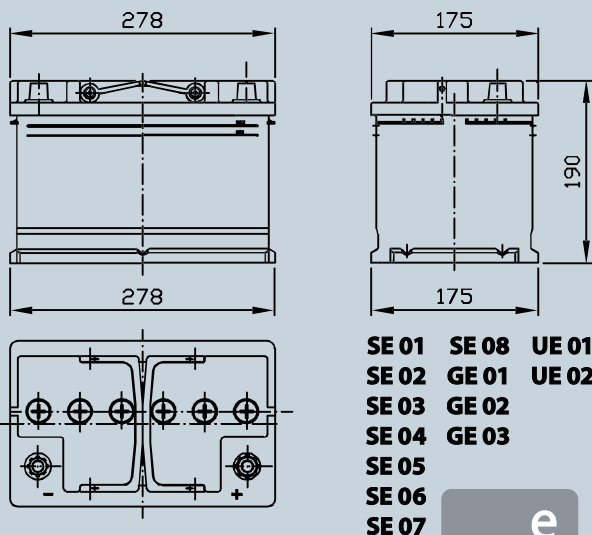

Dimenzije akumulatora

**SD 01
SD 02**

a

**SB 01
SB 02
SB 03
SB 04
SB 05
SB 06**

**Priključni
polovi 3**

b

**SC 01
SC 02**

c

**SD 01 SD 07 GD 01
SD 02 SD 08 GD 02
SD 03 SD 09
SD 04 SD 10
SD 05
SD 06**

d

**SE 01 SE 08 UE 01
SE 02 GE 01 UE 02
SE 03 GE 02
SE 04 GE 03
SE 05
SE 06
SE 07**

e

**SF 01
SF 02
SF 03
SF 04**

f

GG 01 **SG 01**
GG 02 **SG 02**
SG 03
SG 04
UG 01 **SG 05**
UG 02 **SG 06**
SG 07
SG 08

g

SH 01
SH 02
UH 01
UH 02

h

SI 01
SI 02

i

- SK 01
- SK 02
- SK 03
- SK 04
- SK 05
- SK 06

- UK 01
- UK 02

j

- SJ 01
- SJ 02
- SJ 03
- SJ 04
- SJ 05
- SJ 06

- UJ 01
- UJ 02

k

- SL 01
- SL 02
- SL 03
- SL 04
- SL 05
- SL 06
- SL 07
- SL 08
- UL 01
- UL 02
- UL 03
- UL 04
- UL 05
- UL 06

l