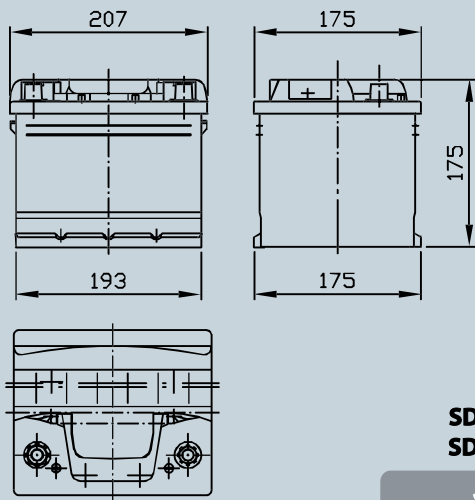

Dimenzije akumulatora

**SD 01
SD 02**

a

**SB 01
SB 02
SB 03
SB 04
SB 05
SB 06**

**Priključni
polovi 3**

b

**SC 01
SC 02**

c

**SD 01 SD 07 GD 01
SD 02 SD 08 GD 02
SD 03 SD 09
SD 04 SD 10
SD 05
SD 06**

d

**SE 01 SE 08 UE 01
SE 02 GE 01 UE 02
SE 03 GE 02
SE 04 GE 03
SE 05
SE 06
SE 07**

e

**SF 01
SF 02
SF 03
SF 04**

f

GG 01 **SG 01**
GG 02 **SG 02**
SG 03
SG 04
UG 01 **SG 05**
UG 02 **SG 06**
SG 07
SG 08

g

SH 01
SH 02
UH 01
UH 02

h

SI 01
SI 02

i

- SK 01
- SK 02
- SK 03
- SK 04
- SK 05
- SK 06

- UK 01
- UK 02

j

- SJ 01
- SJ 02
- SJ 03
- SJ 04
- SJ 05
- SJ 06

- UJ 01
- UJ 02

k

- SL 01
- SL 02
- SL 03
- SL 04
- SL 05
- SL 06
- SL 07
- SL 08
- UL 01
- UL 02
- UL 03
- UL 04
- UL 05
- UL 06

l