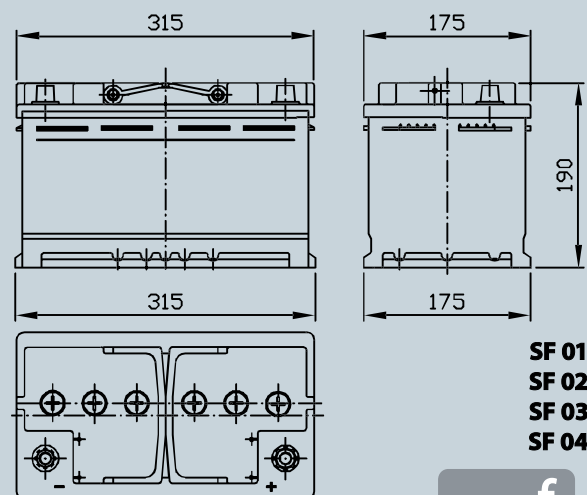

Dimenzije akumulatora

**SD 01
SD 02**

a

**SB 01
SB 02
SB 03
SB 04
SB 05
SB 06**

**Priključni
polovi 3**

b

**SC 01
SC 02**

c

**SD 01 SD 07 GD 01
SD 02 SD 08 GD 02
SD 03 SD 09
SD 04 SD 10
SD 05
SD 06**

d

**SE 01 SE 08 UE 01
SE 02 GE 01 UE 02
SE 03 GE 02
SE 04 GE 03
SE 05
SE 06
SE 07**

e

**SF 01
SF 02
SF 03
SF 04**

f

GG 01 **SG 01**
GG 02 **SG 02**
SG 03
SG 04
UG 01 **SG 05**
UG 02 **SG 06**
SG 07
SG 08

g

SH 01
SH 02
UH 01
UH 02

h

SI 01
SI 02

i

- SK 01
- SK 02
- SK 03
- SK 04
- SK 05
- SK 06

- UK 01
- UK 02

j

- SJ 01
- SJ 02
- SJ 03
- SJ 04
- SJ 05
- SJ 06

- UJ 01
- UJ 02

k

- SL 01
- SL 02
- SL 03
- SL 04
- SL 05
- SL 06
- SL 07
- SL 08
- UL 01
- UL 02
- UL 03
- UL 04
- UL 05
- UL 06

l